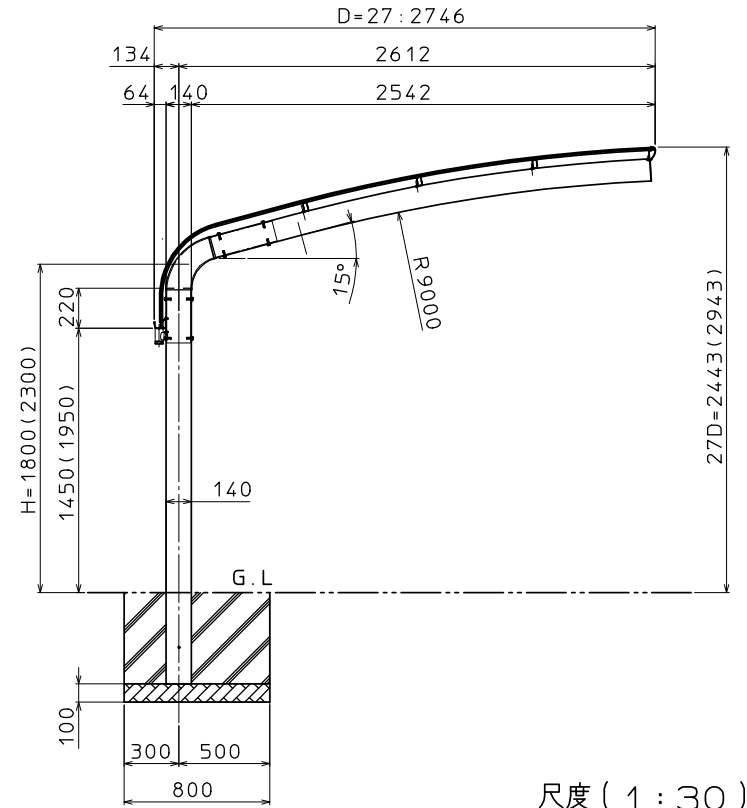

L=51:5060

尺度 ( 1 : 30 )