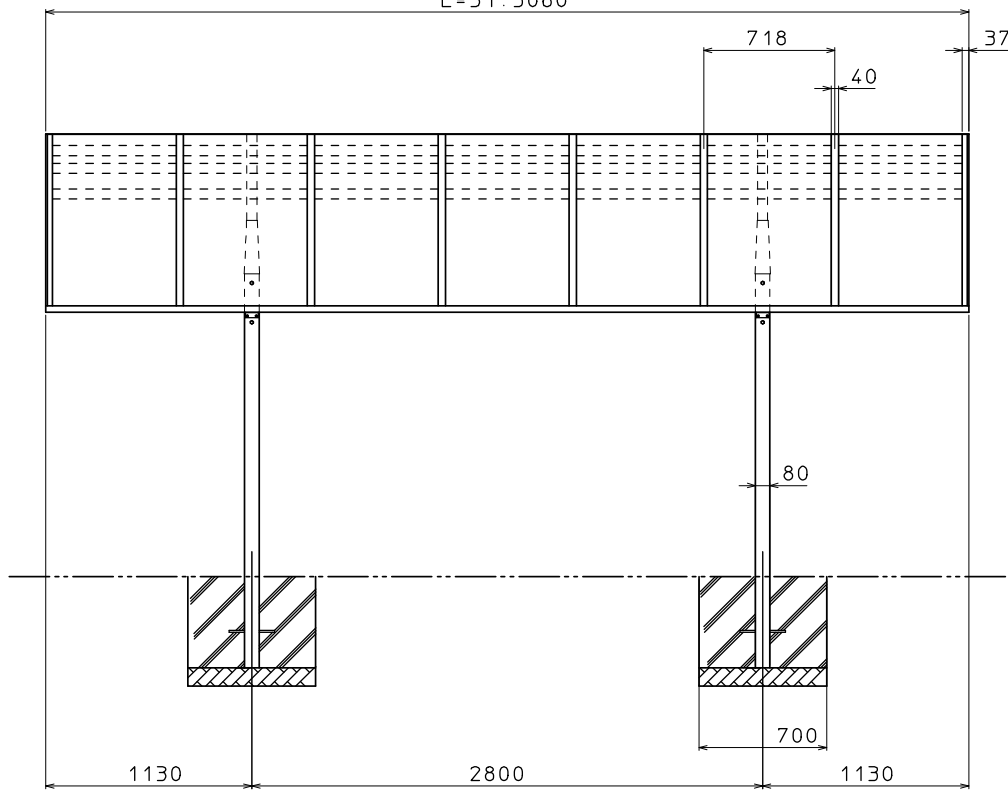

L=51:5060

尺度 ( 1 : 30 )