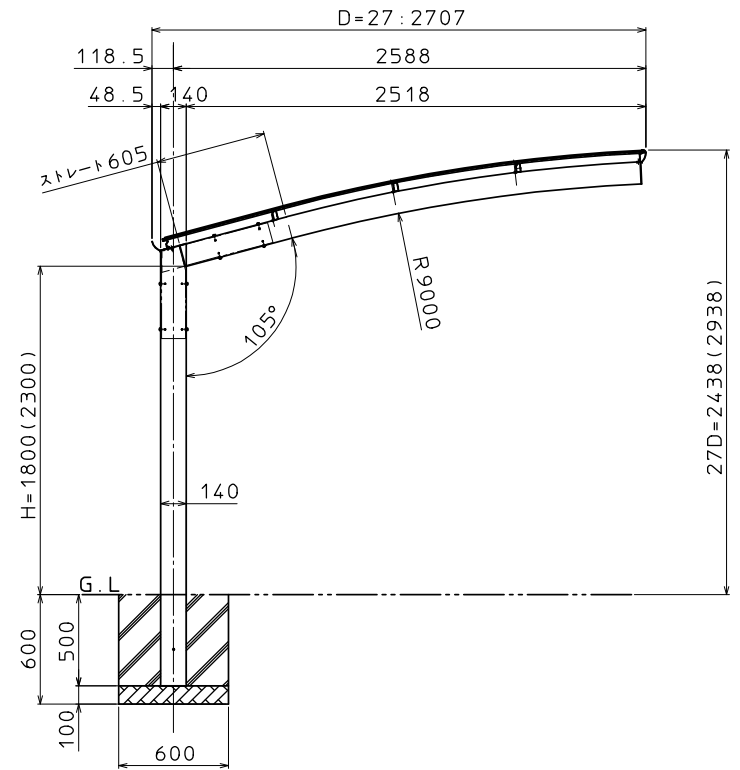

L=51:5060

尺度 ( 1 : 30 )