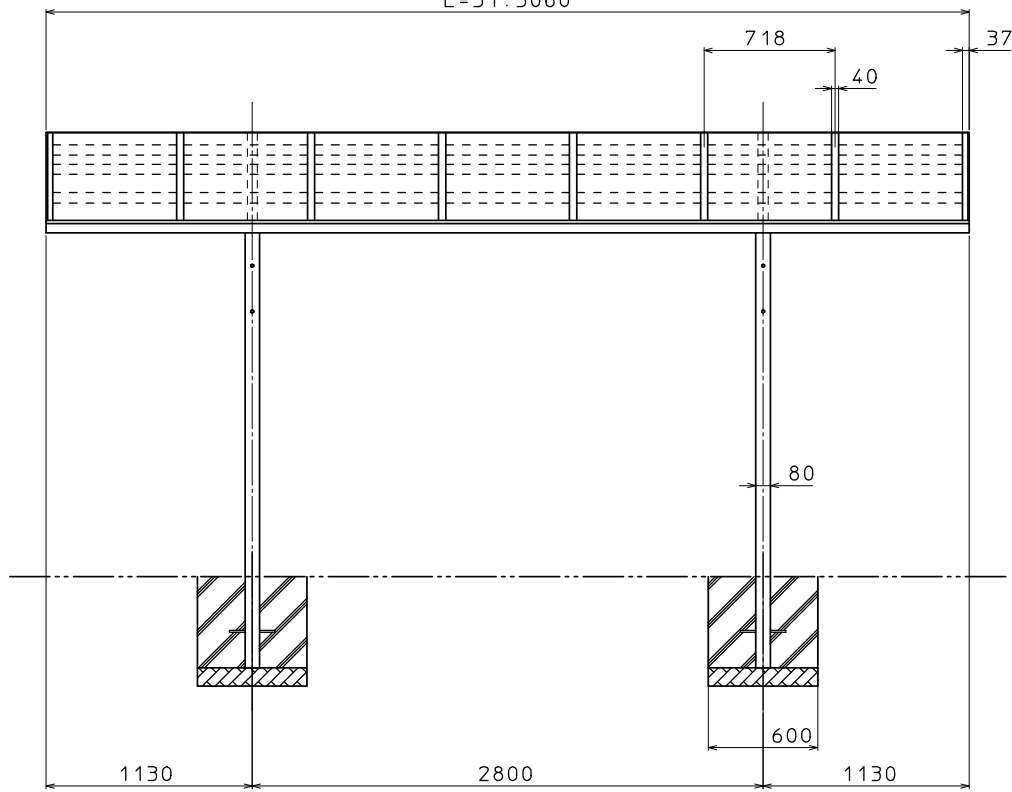

L=51:5060

尺度 ( 1 : 30 )